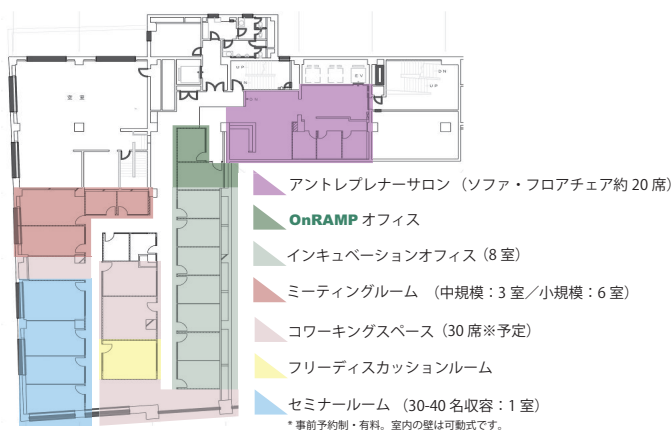

◆ OnRAMP 会員プログラム一覧 ◆

	月額会員	ご利用 可能人数 (入館カード枚数)	ご利用 可能時間	ラウンジの ご利用	会議室の ご利用	コワーキン グオフィス のご利用	インキュー ベーションオフィ ス(専用個室) のご利用	セミナー ルーム のご利用	オフィス 登記
一般会員 (個人)	5,000 円	1名 (本人限定)	原則として 平日 10:00-20:00	○	○	○	—	有料	—
一般会員 (法人)	10,000 円	5名 (会員企業の役職 員に限定)		○	○	○	—	無料 (年3回まで)	—
インキュベーション 会員	30,000 円 ~ 100,000 円	最大 10 名 (会員企業の役職 員に限定)	平日・休日 ともに 24 時間	○	○	○	○	無料	○
特別会員	1,000,000 円 (年額)			○	○	○	○	無料	—

※ご入会にあたっては、一定の審査を行わせていただきます。

※審査の結果によっては、入会をお断りする場合がございます。また、他メンバーからの紹介状やその他資料の提出等をお願いさせていただく場合がございますので、あらかじめご了承ください。

◆ 施設概要 ◆